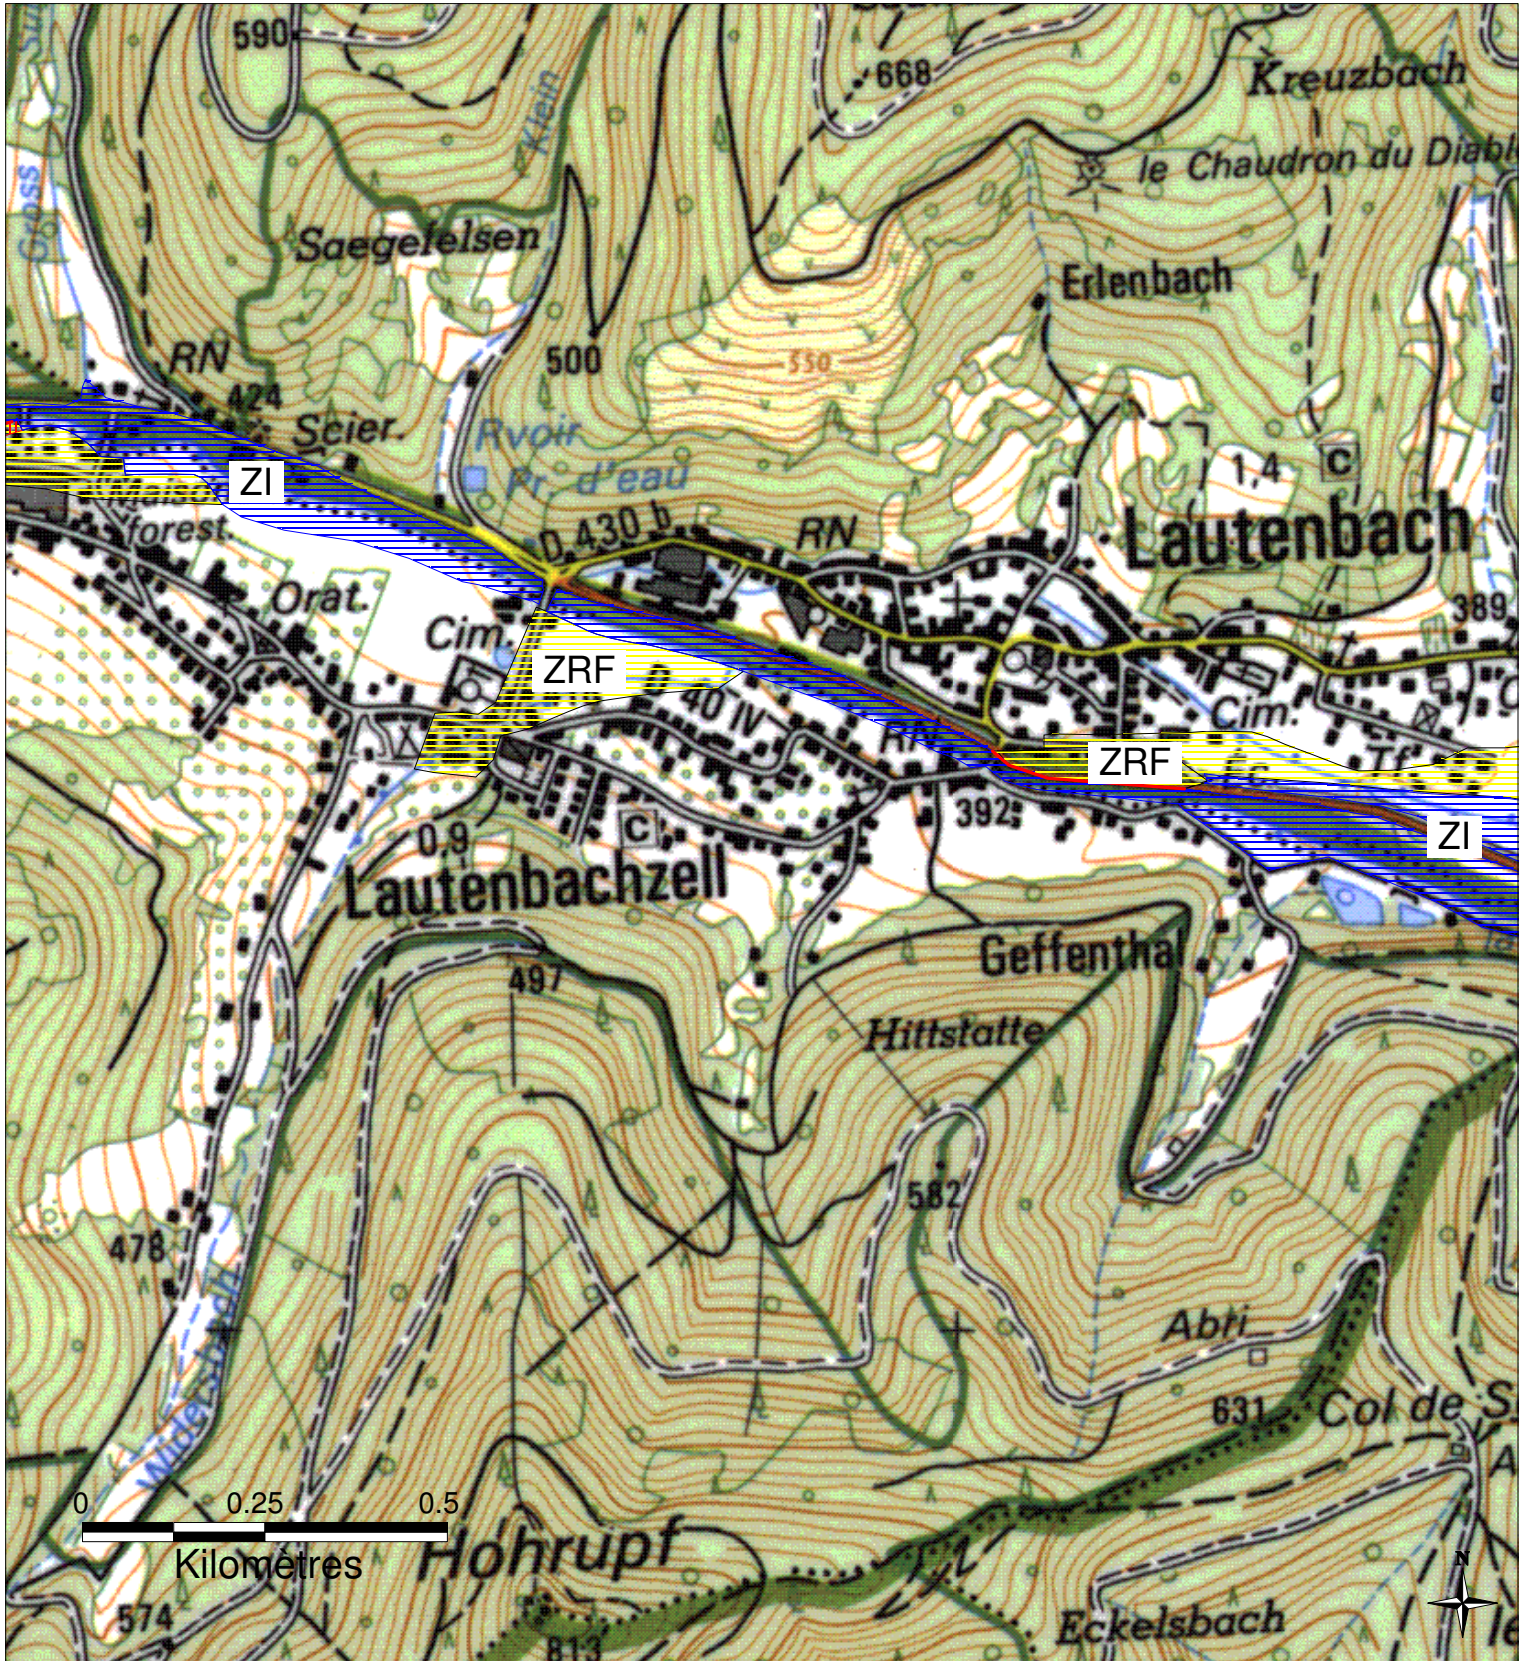

ZONES INONDABLES DANS LE DEPARTEMENT DU HAUT-RHIN

Commune de LAUTENBACH - 1/2

Préfecture du Haut-Rhin
 Direction Départementale
 de l'Agriculture et de la Forêt

PPRI de la Lauch approuvé par arrêté préfectoral du 23 juin 2006

	ZI - Zones inondables par débordement en cas de crue centennale
	ZRF - Zones à risque faible, en particulier si rupture de digue
	ZR - Zones à risque élevé en cas de rupture de digue
	ZN - Zones affectées par des remontées de nappe à moins de deux mètres du sol
	Digues